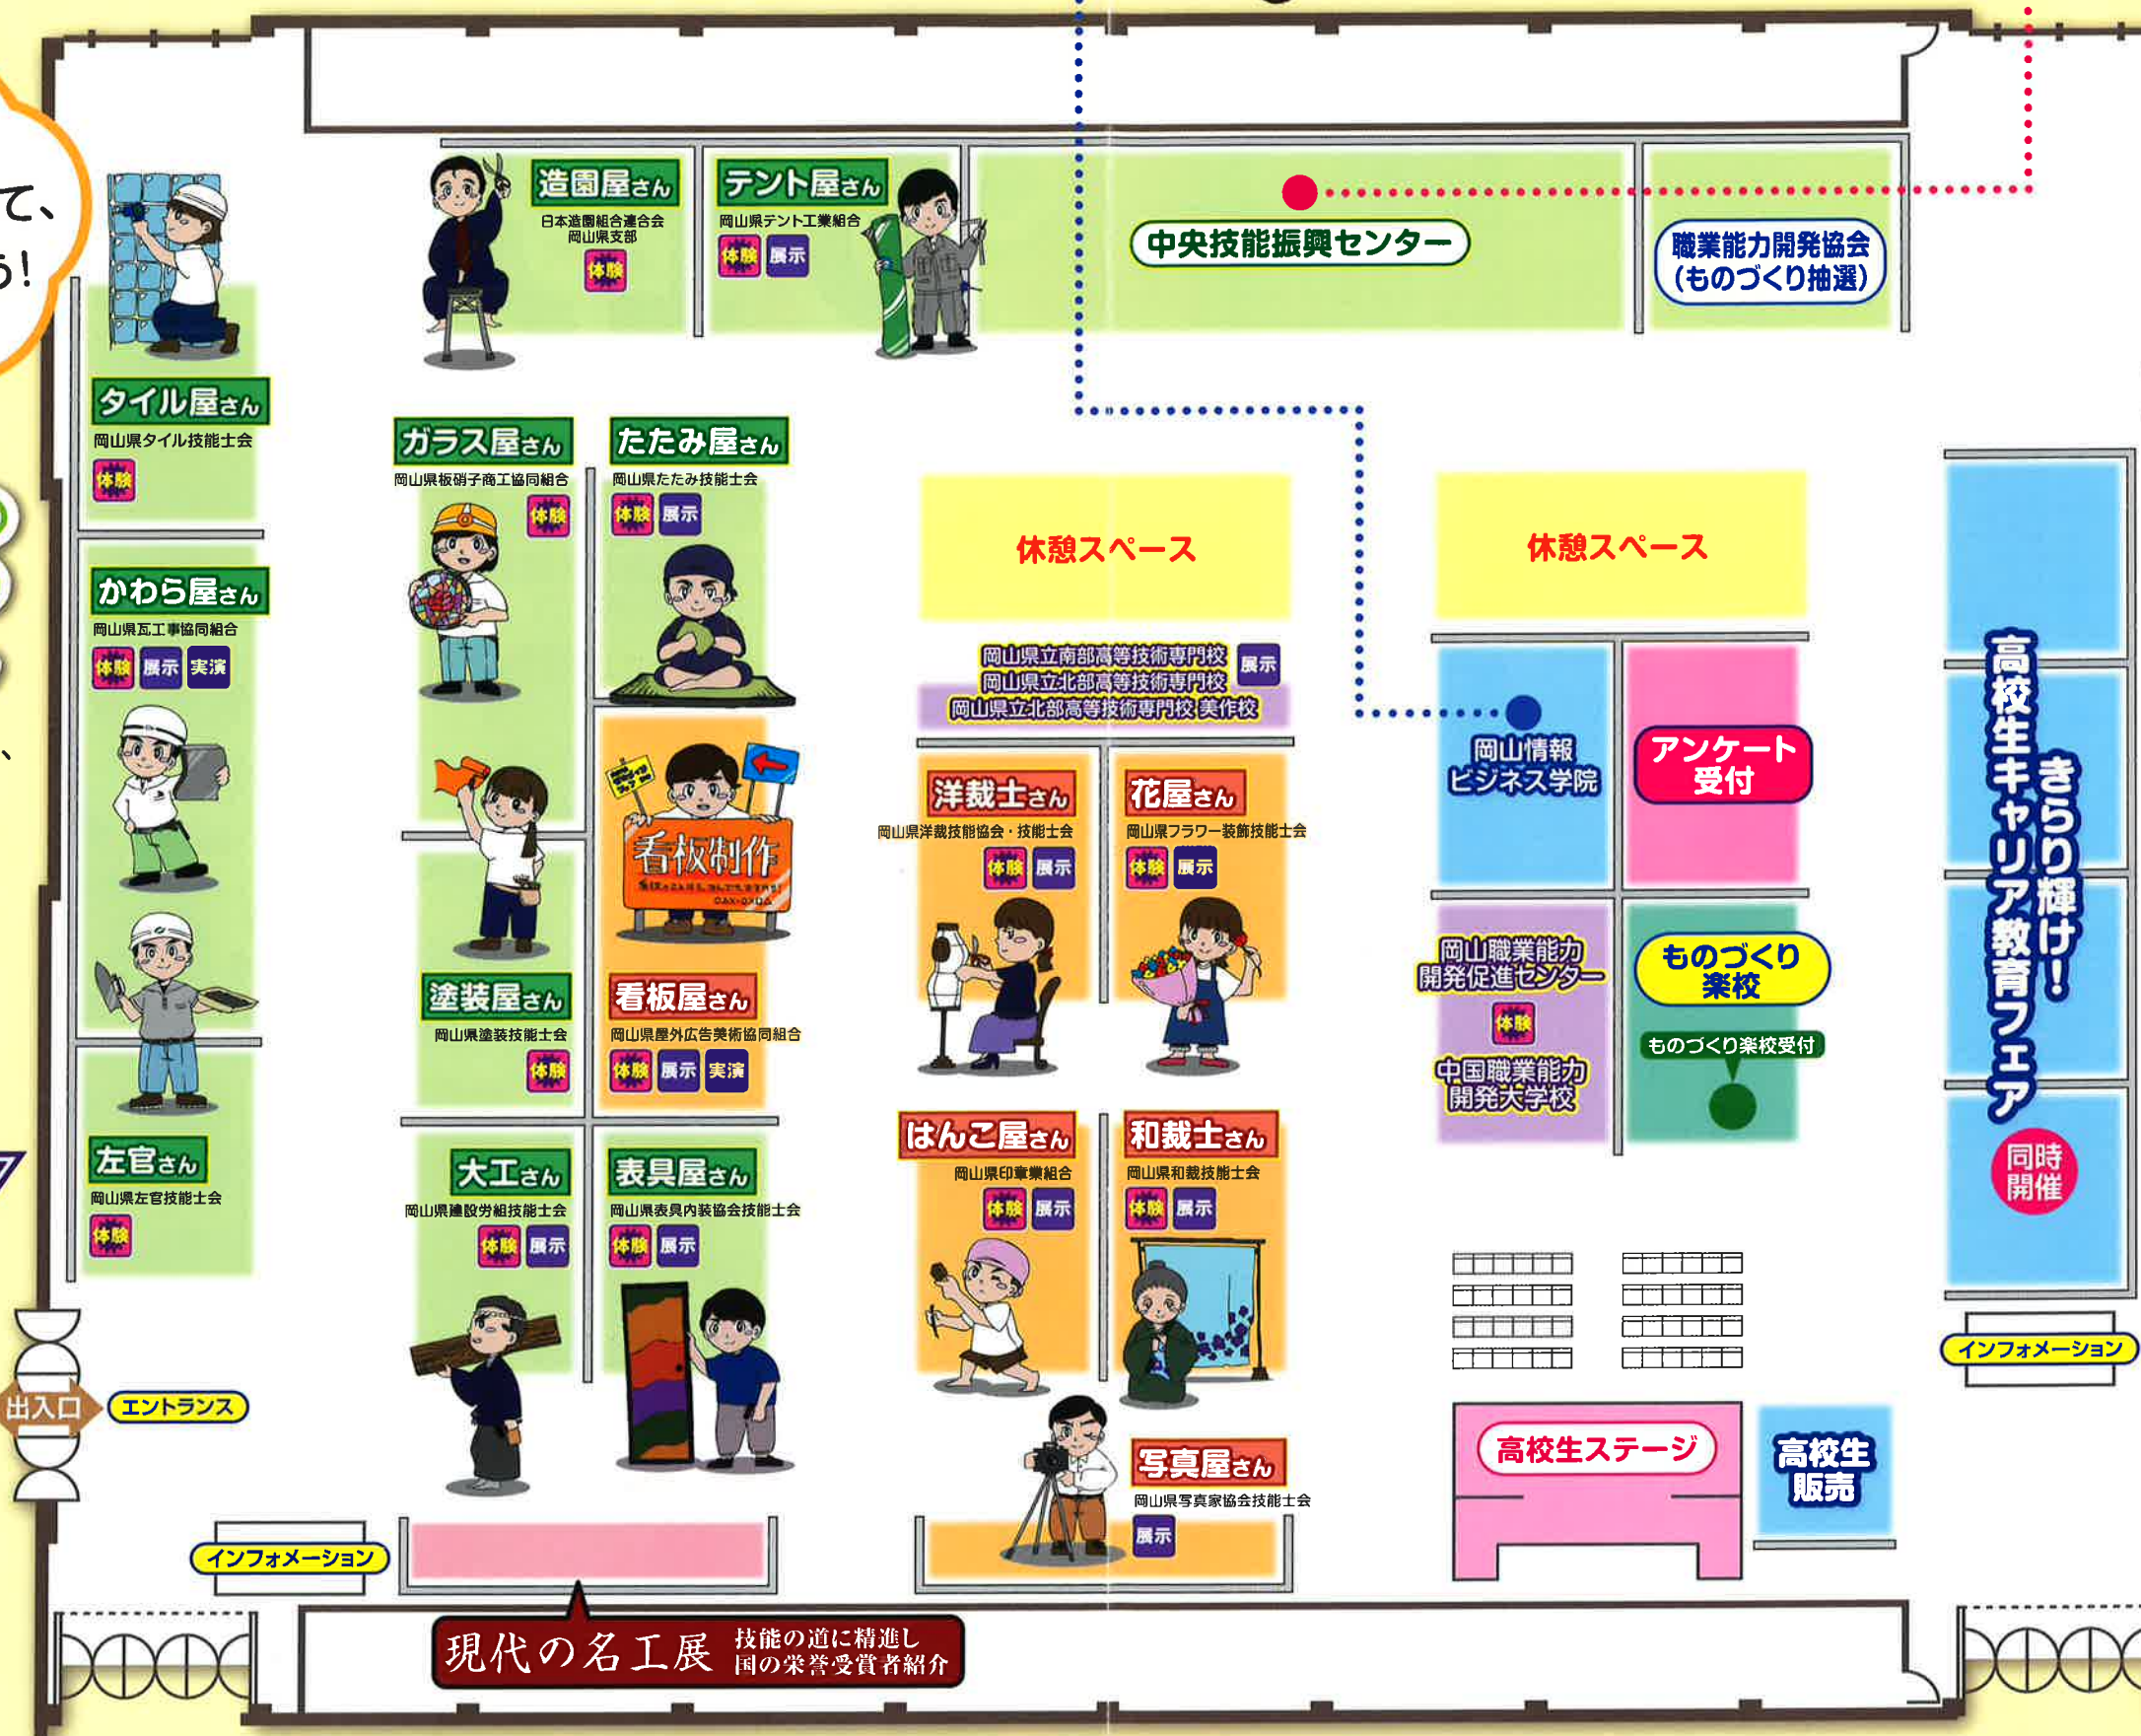

わくわくお仕事たいけん

キミたちのこれからの可能性は、無限大だ!
いろいろなお仕事体験をして、楽しみながら将来の夢を広げよう!!

体験

体験マークのところで体験できます!!

体験したい人はそれぞれのブースに行ってください!

- 午前の部=10:00~
- 午後の部=13:00~

◎時間や受付場所の設定が異なるブースもございますので詳細につきましては裏表紙をご確認ください。

※体験には数に限りがございます。定員に達した場合はご了承ください。

ものづくりの楽しさを体感しよう!!

ものづくり楽校

※ものづくり楽校参加について

- アンケートにお答え頂いた方の中から、各日先着300名の方に石磨き体験参加チケットを配布します。
- 体験できる石磨きは、テレビ石、コパルのいずれか一種類です。石の数に限りがあるため、お選び頂けないこともあります。
- 参加チケットは当日のみ有効です。

11/24(土)・25(日)実施

●テレビ石

紙に書かれた文字を浮かび上がらせる不思議な石です。